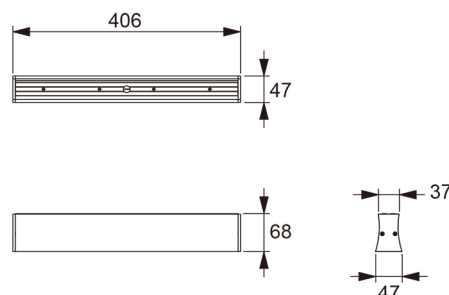

Colección: HANOK

Familia: HANOK

Referencia: 7949

Fecha: 11/05/2022

DATOS PRINCIPALES		TAMAÑOS	
Categoría:	TEK	Altura (h):	6.8 cm
Tipología:	Plafones de techo	Diámetro (ø):	
Descripción:	Plafón LED 14W 3000K 110°	Anchura (l):	40.6 cm
Acabado:	Blanco	Profundidad (w):	4.7 cm
Material:	Aluminio / Hierro		
EAN:	8435153279492		

APLICACIONES			
Dimable:	NO	Tipo interruptor:	
Dimer Incluido:	Valor no existente, consulte las opciones válidas.	Altura ajustable:	NO

LED		DRIVER	
Lumens:	950 lm	Driver ref.:	
CCT:	3000K	Marca driver:	3AAA
Wattios LED:	14	Modelo driver:	HYL-018R0350G210M
LED (horas):	50.000	Driver output:	350mA 25-42V 9-15W
Reemplazable:	NO	Certificado driver:	CE
Marca/Tipo LED:	OSRAM2835		
On/Off:	30.000		

LOGÍSTICA

Nº bultos por artículo:	1	Master carton ctd:	10 uds.	INDIV.	MASTER
	Caja 1	Master carton CBM:	0,038 m ³	Peso bruto:	1,00 kg
CBM caja ind:	0,003 m ³	Master carton:	40 * 45 * 21 cm	Peso neto:	0,87 kg
Caja alto (h):	43.5 cm	Caja interior ctd:			
Caja ancho (l):	9.5 cm				
Caja profundo (w):	7.5 cm				