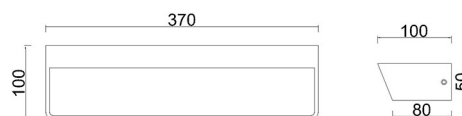

Colección: ALTEA

Familia: ALTEA

Referencia: 8096

Fecha: 25/07/2022

DATOS PRINCIPALES		TAMAÑOS	
Categoría:	TEK	Altura (h):	10 cm
Tipología:	Apliques de Pared	Diámetro (ø):	
Descripción:	Aplique LED 30W 4000K	Anchura (l):	37 cm
Acabado:	Blanco	Profundidad (w):	10 cm
Material:	Aluminio / Acrílico		
EAN:	8435153280962		

LOGÍSTICA

Nº bultos por artículo:	1	Master carton ctd:	10 uds.	INDIV.	MASTER	
	Caja 1	Master carton CBM:	0,069 m ³	Peso bruto:	1,00 kg	10,50 kg
CBM caja ind:	0,006 m ³	Master carton:	32 * 49 * 44 cm	Peso neto:	0,90 kg	9,10 kg
Caja alto (h):	15 cm	Caja interior ctd:				
Caja ancho (l):	42 cm					
Caja profundo (w):	9 cm					