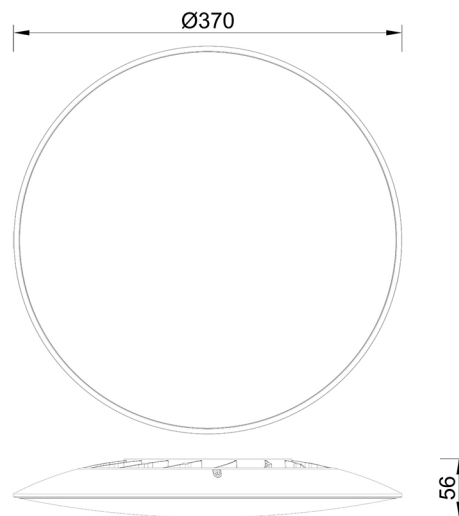

Colección: SLIM

Familia: SLIM

Referencia: 7974

Fecha: 24/05/2022

DATOS PRINCIPALES		TAMAÑOS	
Categoría:	Interior Decorativo	Altura (h):	6 cm
Tipología:	Plafones de techo	Diámetro (ø):	37 cm
Descripción:	Plafón LED 24W 4000K	Anchura (l):	
Acabado:	Blanco	Profundidad (w):	
Material:	Plastico		
EAN:	8435153279744		

LOGÍSTICA

Nº bultos por artículo:	1	Master carton ctd:	10 uds.	INDIV.	MASTER
	Caja 1	Master carton CBM:	0,115 m ³	Peso bruto:	0,80 kg
CBM caja ind:	0,010 m ³	Master carton:	40 * 78 * 37 cm	Peso neto:	0,57 kg
Caja alto (h):	38 cm	Caja interior ctd:			
Caja ancho (l):	38 cm				
Caja profundo (w):	7 cm				