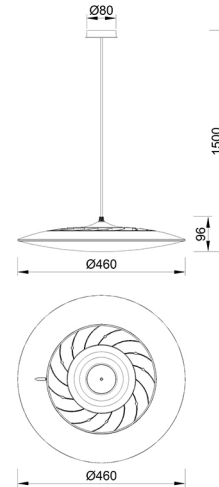

Colección: SLIM
Familia: SLIM

Referencia: 8101
Fecha: 04/07/2022

DATOS PRINCIPALES		TAMAÑOS	
Categoría:	Interior Decorativo	Altura (h):	20-150 cm
Tipología:	Lámparas de techo	Diámetro (ø):	46 cm
Descripción:	Lámpara LED 50W 4000K	Anchura (l):	
Acabado:	Blanco	Profundidad (w):	
Material:	Plastico		
EAN:	8435153281013		
Color/Longitud cable:	Plata/1.5m		

APLICACIONES			
Dimable:	NO	Tipo interruptor:	
Dimer Incluido:	Valor no existente, consulte las opciones válidas.	Altura ajustable:	NO

LED		DRIVER	
Lumens:	4250 lm	Driver ref.:	
CCT:	4000K	Marca driver:	
Wattios LED:	50	Modelo driver:	
LED (horas):	30.000	Driver output:	
Reemplazable:	NO	Certificado driver:	
Marca/Tipo LED:	SMD2835		
On/Off:	30.000		

LOGÍSTICA

Nº bultos por artículo:	1	Master carton ctd:	5 uds.	INDIV.	MASTER
	Caja 1	Master carton CBM:	0,101 m ³	Peso bruto:	1,70 kg 8,80 kg
CBM caja ind:	0,018 m ³	Master carton:	49 * 49 * 42 cm	Peso neto:	1,20 kg 6,00 kg
Caja alto (h):	47 cm	Caja interior ctd:			
Caja ancho (l):	47 cm				
Caja profundo (w):	8 cm				