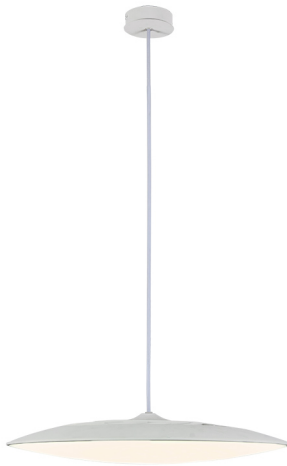

Colección: SLIM
Familia: SLIM

Referencia: 8101
Fecha: 04/07/2022

DATOS PRINCIPALES		TAMAÑOS	
Categoría:	Interior Decorativo	Altura (h):	20-150 cm
Tipología:	Lámparas de techo	Diámetro (ø):	46 cm
Descripción:	Lámpara LED 50W 4000K	Anchura (l):	
Acabado:	Blanco	Profundidad (w):	
Material:	Plastico		
EAN:	8435153281013		
Color/Longitud cable:	Plata/1.5m		

APLICACIONES			
Dimable:	NO	Tipo interruptor:	
Dimer Incluido:	Valor no existente, consulte las opciones válidas.	Altura ajustable:	NO

LED		DRIVER	
Lumens:	4250 lm	Driver ref.:	
CCT:	4000K	Marca driver:	
Wattios LED:	50	Modelo driver:	
LED (horas):	30.000	Driver output:	
Reemplazable:	NO	Certificado driver:	
Marca/Tipo LED:	SMD2835		
On/Off:	30.000		