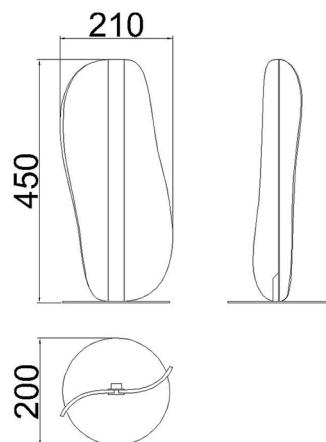

Colección: BIANCA

Familia: BIANCA

Referencia: 7768

Fecha: 24/07/2021

DATOS PRINCIPALES		TAMAÑOS	
<b>Categoría:</b>	Interior Decorativo	<b>Altura (h):</b>	46 cm
<b>Tipología:</b>	Sobremesa / Flexos	<b>Diámetro (ø):</b>	
<b>Descripción:</b>	Sobremesa LED 15W 3000K	<b>Anchura (l):</b>	21 cm
<b>Acabado:</b>	Blanco	<b>Profundidad (w):</b>	20 cm
<b>Material:</b>	Acrílico / Blanco		
<b>EAN:</b>	8435153277689		
<b>Color/Longitud cable:</b>	Negro/1.5m		

APLICACIONES			
<b>Dimable:</b>	NO	<b>Tipo interruptor:</b>	ON/OFF MESA
<b>Dimer Incluido:</b>	Valor no existente, consulte las opciones válidas.	<b>Altura ajustable:</b>	NO

LED		DRIVER	
<b>Lumens:</b>	850 lm	<b>Driver ref.:</b>	
<b>CCT:</b>	3000K	<b>Marca driver:</b>	WAIBERLON
<b>Wattios LED:</b>	15	<b>Modelo driver:</b>	HC-015035GP
<b>LED (horas):</b>	30.000	<b>Driver output:</b>	DC350mA 34-43V 12-15W
<b>Reemplazable:</b>	NO	<b>Certificado driver:</b>	CE SELV
<b>Marca/Tipo LED:</b>	2835		
<b>On/Off:</b>	30.000		

**LOGÍSTICA**

<b>Nº bultos por artículo:</b>	1	<b>INDIV.</b>
	<b>Caja 1</b>	<b>Peso bruto:</b> 2,13 kg
<b>CBM caja ind:</b>	0,016 m <sup>3</sup>	<b>Peso neto:</b> 1,69 kg
<b>Caja alto (h):</b>	11 cm	
<b>Caja ancho (l):</b>	52.5 cm	
<b>Caja profundo (w):</b>	27.5 cm	