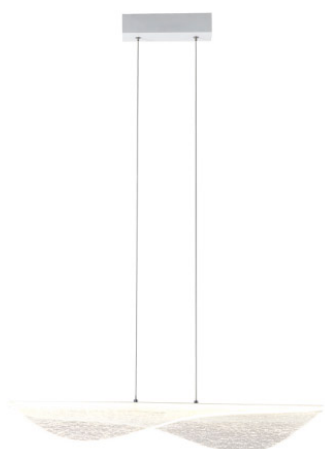

Colección: BIANCA

Familia: BIANCA

Referencia: 7765

Fecha: 24/07/2021

DATOS PRINCIPALES		TAMAÑOS	
Categoría:	Interior Decorativo	Altura (h):	150 cm
Tipología:	Lámparas de techo	Diámetro (ø):	
Descripción:	Lámpara LED 50W 3000K	Anchura (l):	88 cm
Acabado:	Blanco	Profundidad (w):	34 cm
Material:	Acrílico / Blanco		
EAN:	8435153277658		
Color/Longitud cable:	Transparente/1.5m		

APLICACIONES			
Dimable:	NO	Tipo interruptor:	
Dimer Incluido:	Valor no existente, consulte las opciones válidas.	Altura ajustable:	SI

LED		DRIVER	
Lumens:	3000 lm	Driver ref.:	
CCT:	3000K	Marca driver:	LIFUD
Wattios LED:	50	Modelo driver:	LF-GIF050YA(H)1200H
LED (horas):	30.000	Driver output:	1200mA 30-40V 48W
Reemplazable:	NO	Certificado driver:	ENEC CE SELV
Marca/Tipo LED:	2835		
On/Off:	30.000		