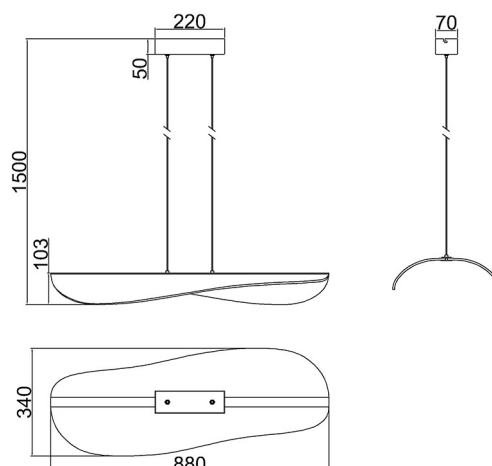

Colección: BIANCA

Familia: BIANCA

Referencia: 7765

Fecha: 24/07/2021

DATOS PRINCIPALES		TAMAÑOS	
Categoría:	Interior Decorativo	Altura (h):	150 cm
Tipología:	Lámparas de techo	Diámetro (ø):	
Descripción:	Lámpara LED 50W 3000K	Anchura (l):	88 cm
Acabado:	Blanco	Profundidad (w):	34 cm
Material:	Acrílico / Blanco		
EAN:	8435153277658		
Color/Longitud cable:	Transparente/1.5m		

APLICACIONES			
Dimable:	NO	Tipo interruptor:	
Dimer Incluido:	Valor no existente, consulte las opciones válidas.	Altura ajustable:	SI

LED		DRIVER	
Lumens:	3000 lm	Driver ref.:	
CCT:	3000K	Marca driver:	LIFUD
Wattios LED:	50	Modelo driver:	LF-GIF050YA(H)1200H
LED (horas):	30.000	Driver output:	1200mA 30-40V 48W
Reemplazable:	NO	Certificado driver:	ENEC CE SELV
Marca/Tipo LED:	2835		
On/Off:	30.000		

LOGÍSTICA

Nº bultos por artículo:	1	INDIV.
	Caja 1	Peso bruto: 3,13 kg
CBM caja ind:	0,061 m ³	Peso neto: 2,83 kg
Caja alto (h):	16.5 cm	
Caja ancho (l):	95 cm	
Caja profundo (w):	39 cm	

INSTALACIÓN

Clase protección:	I	Garantía:	5 años	Cargador:	
Input:	220-240V~ 50/60Hz	Etiqueta energética:		Bluetooth:	NO
		Protección agua:	IP20	Altavoz:	
		CRI:	>= 80		