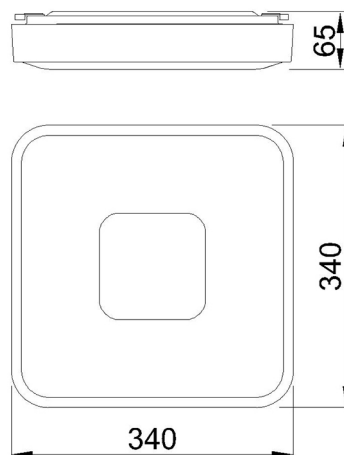

Colección: COIN
Familia: COIN CUADRADO

Referencia: 7924
Fecha: 24/02/2022

DATOS PRINCIPALES		TAMAÑOS	
Categoría:	Interior Decorativo	Altura (h):	7 cm
Tipología:	Plafones de techo	Diámetro (ø):	
Descripción:	Plafón LED 56W 2700K-5000K Control Remoto	Anchura (l):	34 cm
Acabado:	Madera	Profundidad (w):	34 cm
Material:	Hierro /Acrílico/PS		
EAN:	8435153279249		

APLICACIONES			
Dimable:	SI	Tipo interruptor:	
		Temperatura color inicial:	4000K
Dimer Incluido:	images/shared/logos/dimer_remotecontrol_rf.png	Altura ajustable:	NO

LED		DRIVER	
Lumens:	2500 lm	Driver ref.:	
CCT:	2700K-5000K	Marca driver:	MANTRA
Wattios LED:	56	Modelo driver:	
LED (horas):	25.000	Driver output:	80-120V 260mA 28W
Reemplazable:	NO	Certificado driver:	CE
Marca/Tipo LED:	SMD2835	Cod. Remoto:	R00129

LED	DRIVER
On/Off:	30.000

LOGÍSTICA

Nº bultos por artículo:	1	Master carton ctd:	10 uds.	INDIV.	MASTER
	Caja 1	Master carton CBM:	0,178 m ³	Peso bruto:	1,40 kg
CBM caja ind:	0,019 m ³	Master carton:	44 * 86 * 47 cm	Peso neto:	0,90 kg
Caja alto (h):	41 cm	Caja interior ctd:			
Caja ancho (l):	41 cm				
Caja profundo (w):	11 cm				