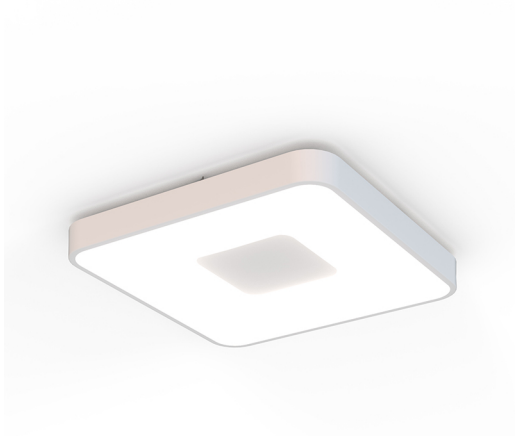

Colección: COIN
Familia: COIN CUADRADO

Referencia: 7919
Fecha: 24/02/2022

DATOS PRINCIPALES		TAMAÑOS	
Categoría:	Interior Decorativo	Altura (h):	7 cm
Tipología:	Plafones de techo	Diámetro (ø):	
Descripción:	Plafón LED 80W 2700K-5000K Control Remoto	Anchura (l):	44 cm
Acabado:	Blanco	Profundidad (w):	44 cm
Material:	Hierro /Acrílico/PS		
EAN:	8435153279195		

APLICACIONES			
Dimable:	SI	Tipo interruptor:	Temperatura color inicial: 4000K
Dimer Incluido:	images/shared/logos/dimer_remotecontrol_rf.png	Altura ajustable:	NO

LED		DRIVER	
Lumens:	3900 lm	Driver ref.:	
CCT:	2700K-5000K	Marca driver:	MANTRA
Wattios LED:	80	Modelo driver:	
LED (horas):	25.000	Driver output:	100-160V 260mA 40W
Reemplazable:	NO	Certificado driver:	CE
Marca/Tipo LED:	SMD2835	Cod. Remoto:	R00129

LED	DRIVER
On/Off:	30.000

LOGÍSTICA

Nº bultos por artículo:	1	Master carton ctd:	5 uds.	INDIV.	MASTER
	Caja 1	Master carton CBM:	0,147 m ³	Peso bruto:	2,50 kg 13,50 kg
CBM caja ind:	0,028 m ³	Master carton:	56 * 56 * 47 cm	Peso neto:	1,60 kg 8,00 kg
Caja alto (h):	50.5 cm	Caja interior ctd:			
Caja ancho (l):	50.5 cm				
Caja profundo (w):	11 cm				