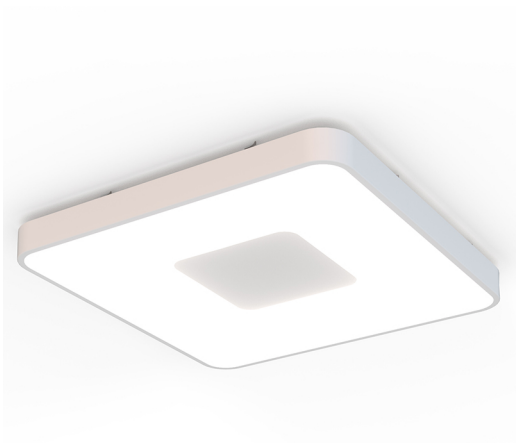

Colección: COIN
Familia: COIN CUADRADO

Referencia: 7916
Fecha: 24/02/2022

DATOS PRINCIPALES		TAMAÑOS	
Categoría:	Interior Decorativo	Altura (h):	7 cm
Tipología:	Plafones de techo	Diámetro (ø):	
Descripción:	Plafón LED 100W 2700K-5000K Control Remoto	Anchura (l):	54 cm
Acabado:	Blanco	Profundidad (w):	54 cm
Material:	Hierro /Acrílico/PS		
EAN:	8435153279164		

APLICACIONES			
Dimable:	SI	Tipo interruptor:	Temperatura color inicial: 4000K
Dimer Incluido:	images/shared/logos/dimer_remotecontrol_rf.png	Altura ajustable:	NO

LED		DRIVER	
Lumens:	4900 lm	Driver ref.:	
CCT:	2700K-5000K	Marca driver:	MANTRA
Wattios LED:	100	Modelo driver:	
LED (horas):	25.000	Driver output:	160-200V 260mA 50W
Reemplazable:	NO	Certificado driver:	CE
Marca/Tipo LED:	SMD2835	Cod. Remoto:	R00129