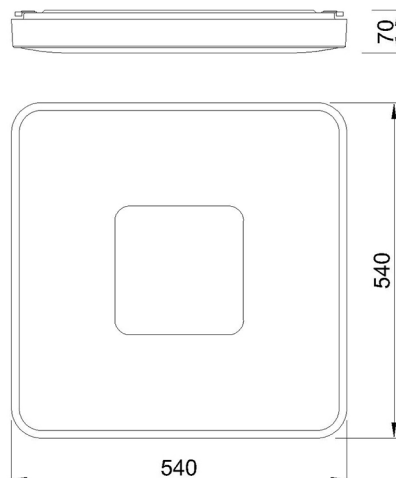

Colección: COIN
Familia: COIN CUADRADO

Referencia: 7916
Fecha: 24/02/2022

DATOS PRINCIPALES		TAMAÑOS	
Categoría:	Interior Decorativo	Altura (h):	7 cm
Tipología:	Plafones de techo	Diámetro (ø):	
Descripción:	Plafón LED 100W 2700K-5000K Control Remoto	Anchura (l):	54 cm
Acabado:	Blanco	Profundidad (w):	54 cm
Material:	Hierro /Acrílico/PS		
EAN:	8435153279164		

APLICACIONES			
Dimable:	SI	Tipo interruptor:	Temperatura color inicial: 4000K
Dimer Incluido:	images/shared/logos/dimer_remotecontrol_rf.png	Altura ajustable:	NO

LED		DRIVER	
Lumens:	4900 lm	Driver ref.:	
CCT:	2700K-5000K	Marca driver:	MANTRA
Wattios LED:	100	Modelo driver:	
LED (horas):	25.000	Driver output:	160-200V 260mA 50W
Reemplazable:	NO	Certificado driver:	CE
Marca/Tipo LED:	SMD2835	Cod. Remoto:	R00129

LED	DRIVER
On/Off:	30.000

LOGÍSTICA

Nº bultos por artículo:	1	INDIV.
	Caja 1	Peso bruto: 4,60 kg
CBM caja ind:	0,047 m ³	Peso neto: 2,80 kg
Caja alto (h):	61.5 cm	
Caja ancho (l):	61.5 cm	
Caja profundo (w):	12.5 cm	