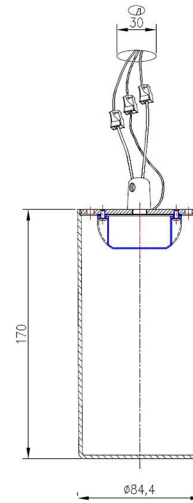

Colección: GLACIAR

Familia: GLACIAR

Referencia: 7733

Fecha: 02/06/2021

DATOS PRINCIPALES		TAMAÑOS	
Categoría:	TEK	Altura (h):	17 cm
Tipología:	Empotrables / Downlights	Diámetro (ø):	8.5 cm
Descripción:	Foco LED 9W 4000K Mediano	Anchura (l):	
Acabado:	Blanco	Profundidad (w):	
Material:	Acrílico		
EAN:	8435153277337		

APLICACIONES			
Dimable:	NO	Tipo interruptor:	
Dimer Incluido:	Valor no existente, consulte las opciones válidas.	Altura ajustable:	NO

LED		DRIVER	
Lumens:	700 lm	Driver ref.:	
CCT:	4000K	Marca driver:	
Wattios LED:	9	Modelo driver:	
LED (horas):	30.000	Driver output:	
Reemplazable:	NO	Certificado driver:	
Marca/Tipo LED:	2835/ 18V/1W		
On/Off:	30.000		

LOGÍSTICA						
Nº bultos por artículo:	1	Master carton ctd:	25 uds.		INDIV.	MASTER
	Caja 1	Master carton CBM:	0,061 m ³	Peso bruto:	0,30 kg	8,49 kg
CBM caja ind:	0,002 m ³	Master carton:	23 * 51.5 * 51.5 cm	Peso neto:	0,22 kg	5,50 kg
Caja alto (h):	21 cm	Caja interior ctd:				
Caja ancho (l):	10 cm					
Caja profundo (w):	10 cm					