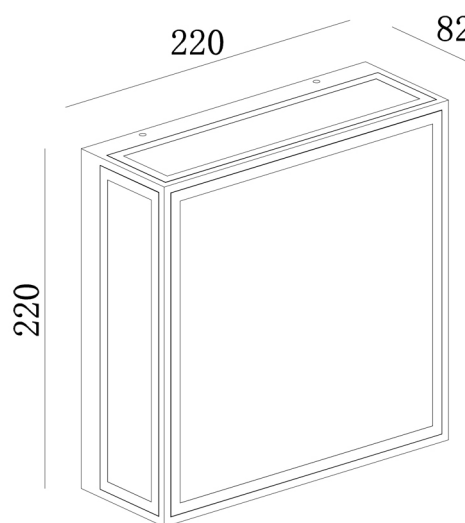

Colección: BACHELOR

Familia: BACHELOR

Referencia: 7056

Fecha: 18/10/2019

DATOS PRINCIPALES		TAMAÑOS	
Categoría:	Exterior	Altura (h):	22 cm
Tipología:	Apliques Exterior	Diámetro (ø):	
Descripción:	Plafón/Aplique exterior LED IP65	Anchura (l):	22 cm
Acabado:	Blanco	Profundidad (w):	8.2 cm
Material:	Aluminio / Cristal		
EAN:	8435153270567		

LOGÍSTICA						
Nº bultos por artículo:	1	Master carton ctd:	8 uds.		INDIV.	MASTER
	Caja 1	Master carton CBM:	0,053 m ³	Peso bruto:	1,91 kg	19,05 kg
CBM caja ind:	0,006 m ³	Master carton:	25.5 * 49 * 42.5 cm	Peso neto:	1,66 kg	16,55 kg
Caja alto (h):	23.5 cm	Caja interior ctd:				
Caja ancho (l):	23.5 cm					
Caja profundo (w):	10 cm					