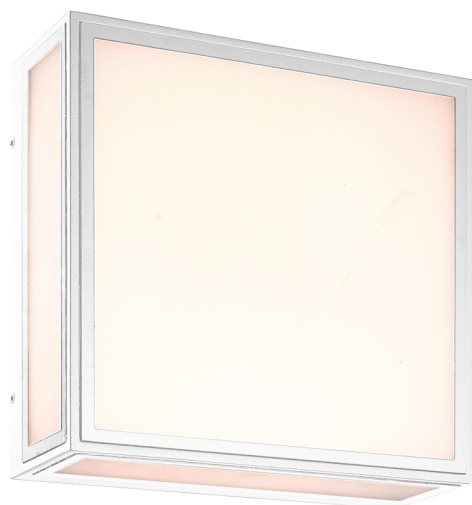

Colección: BACHELOR

Familia: BACHELOR

Referencia: 7056

Fecha: 18/10/2019

DATOS PRINCIPALES		TAMAÑOS	
Categoría:	Exterior	Altura (h):	22 cm
Tipología:	Apliques Exterior	Diámetro (ø):	
Descripción:	Plafón/Aplique exterior LED IP65	Anchura (l):	22 cm
Acabado:	Blanco	Profundidad (w):	8.2 cm
Material:	Aluminio / Cristal		
EAN:	8435153270567		

APLICACIONES			
Dimable:	NO	Tipo interruptor:	
Dimer Incluido:	Valor no existente, consulte las opciones válidas.	Altura ajustable:	NO

LED		DRIVER	
Lumens:	1180 lm	Driver ref.:	
CCT:	3000K	Marca driver:	LED DRIVER
Wattios LED:	14	Modelo driver:	LD18W300HPF(H)
LED (horas):	30.000	Driver output:	DC 700mA/10-21V/14.7W
Reemplazable:	NO	Certificado driver:	TUV
Marca/Tipo LED:	SMD 2835		
On/Off:	30.000		