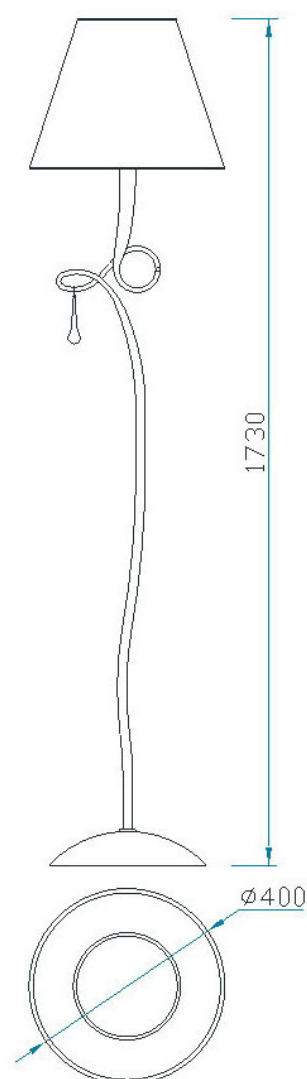

Colección: PAOLA
Familia: PAOLA DORADA

Referencia: 3543
Fecha: 11/06/2018

DATOS PRINCIPALES		TAMAÑOS	
Categoría:	Interior Decorativo	Altura (h):	173 cm
Tipología:	Lámparas de pie	Diámetro (ø):	40 cm
Descripción:	Pie De Salón	Anchura (l):	
Acabado:	Pintura Dorada	Profundidad (w):	
Material:	Tela / Blanco		
EAN:	8435153235436		
Color/Longitud cable:	Transparente/1.5m		

APLICACIONES

Dimable: NO **Tipo interruptor:** ON/OFF PIE

Dimer Incluido: Valor no existente, consulte las opciones válidas. **Altura ajustable:** NO

PORTALÁMPARAS

Bombilla: 1 * max. 20 W E27

Bombilla incluida: NO

LOGÍSTICA

Nº bultos por artículo:	2			INDIV.
	Caja 1	Caja 2	Peso bruto:	9,30 kg
CBM caja ind:	0,124 m³		Peso neto:	5,90 kg
Caja alto (h):	18.5 cm	32.5 cm		
Caja ancho (l):	91 cm	43 cm		
Caja profundo (w):	38 cm	43 cm		