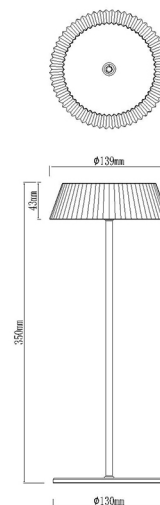

Colección: RELAX

Familia: RELAX

Referencia: 7934

Fecha: 26/02/2022

DATOS PRINCIPALES		TAMAÑOS	
Categoría:	Exterior	Altura (h):	35 cm
Tipología:	Sobremesa / Flexos	Diámetro (ø):	13.9 cm
Descripción:	Sobremesa LED 2W 3000K Recargable	Anchura (l):	
Acabado:	Negro	Profundidad (w):	
Material:	Aluminio + Hierro		
EAN:	8435153279348		
Color/Longitud cable:	Negro/1.2m		

APLICACIONES			
Dimable:	SI	Tipo interruptor:	
Dimer Incluido:	images/shared/logos/dimer_touch.png	Altura ajustable:	NO

LED		DRIVER	
Lumens:	180 lm	Driver ref.:	
CCT:	3000K	Marca driver:	
Wattios LED:	2	Modelo driver:	
LED (horas):	30.000	Driver output:	
Reemplazable:	NO	Certificado driver:	
Marca/Tipo LED:	SMD2835-0.2W		
On/Off:	30.000		

LOGÍSTICA						
Nº bultos por artículo:	1	Master carton ctd:	10 uds.		INDIV.	MASTER
	Caja 1	Master carton CBM:	0,052 m ³	Peso bruto:	1,10 kg	11,80 kg
CBM caja ind:	0,004 m ³	Master carton:	38 * 37 * 37 cm	Peso neto:	0,90 kg	9,50 kg
Caja alto (h):	35 cm	Caja interior ctd:				
Caja ancho (l):	18 cm					
Caja profundo (w):	7 cm					