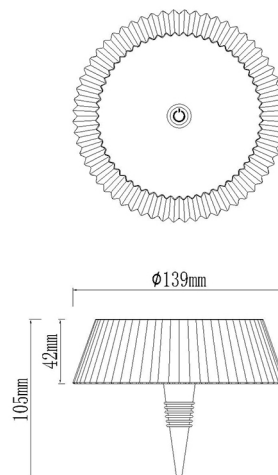

Colección: RELAX

Familia: RELAX

Referencia: 7931

Fecha: 26/02/2022

DATOS PRINCIPALES		TAMAÑOS	
Categoría:	Exterior	Altura (h):	10.5 cm
Tipología:	Sobremesa / Flexos	Diámetro (ø):	13.9 cm
Descripción:	Tapa de botella LED 2W 3000K Recargable	Anchura (l):	
Acabado:	Negro	Profundidad (w):	
Material:	Aluminio		
EAN:	8435153279317		
Color/Longitud cable:	Negro/1.2m		

LOGÍSTICA						
Nº bultos por artículo:	1	Master carton ctd:	10 uds.		INDIV.	MASTER
	Caja 1	Master carton CBM:	0,027 m ³	Peso bruto:	0,50 kg	5,60 kg
CBM caja ind:	0,002 m ³	Master carton:	34 * 37 * 21.5 cm	Peso neto:	0,40 kg	4,30 kg
Caja alto (h):	18 cm	Caja interior ctd:				
Caja ancho (l):	16 cm					
Caja profundo (w):	7 cm					