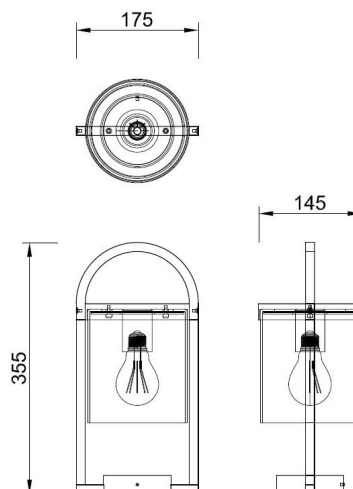

Colección: MAYA

Familia: MAYA

Referencia: 6550

Fecha: 20/09/2018

DATOS PRINCIPALES		TAMAÑOS	
Categoría:	Exterior	Altura (h):	35.5 cm
Tipología:	Balizas / Sobremuros	Diámetro (ø):	
Descripción:	Sobremuro Exterior IP54	Anchura (l):	17.5 cm
Acabado:	Gris Oscuro	Profundidad (w):	14.5 cm
Material:	Aluminio / Cristal		
EAN:	8435153265501		

APLICACIONES			
Dimable:	NO	Tipo interruptor:	
Dimer Incluido:	Valor no existente, consulte las opciones válidas.	Altura ajustable:	NO

PORTALÁMPARAS	
Bombilla:	1 * max. 20 W E27
Bombilla incluida:	NO

LOGÍSTICA

Nº bultos por artículo:	1	Master carton ctd:	4 uds.	INDIV.	MASTER
	Caja 1	Master carton CBM:	0,074 m ³	Peso bruto:	1,90 kg 8,20 kg
CBM caja ind:	0,016 m ³	Master carton:	40 * 45.5 * 40.5 cm	Peso neto:	1,30 kg 5,20 kg
Caja alto (h):	37.5 cm	Caja interior ctd:			
Caja ancho (l):	21.8 cm				
Caja profundo (w):	19.2 cm				