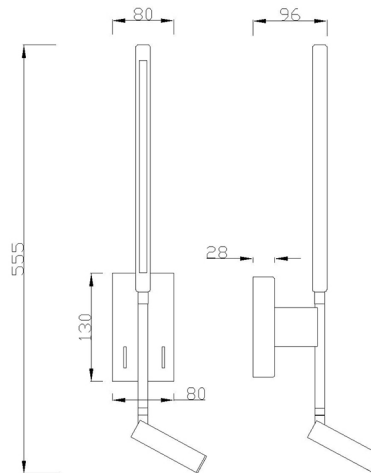

Colección: TORCH

Familia: TORCH

Referencia: 6703

Fecha: 20/02/2019

DATOS PRINCIPALES		TAMAÑOS	
Categoría:	TEK	Altura (h):	55.4 cm
Tipología:	Apliques de Pared	Diámetro (ø):	
Descripción:	Aplique LED	Anchura (l):	7 cm
Acabado:	Negro Arena	Profundidad (w):	9.3-16.5 cm
Material:	Acrílico / Blanco		
EAN:	8435153267031		

APLICACIONES			
Dimable:	NO	Tipo interruptor:	ON/OFF INTEGRADO
Dimer Incluido:	Valor no existente, consulte las opciones válidas.	Altura ajustable:	NO

LED		DRIVER	
Lumens:	620 lm	Driver ref.:	
CCT:	3000K	Marca driver:	EAGLCRISE
Wattios LED:	9	Modelo driver:	EBP006C0500S1/EBP003C0700 SS
LED (horas):	30.000	Driver output:	500mA,6V-12V,6W / 700mA,2.5V-4V,2.8W
Reemplazable:	SI	Certificado driver:	CE
Marca/Tipo LED:	2835 0.2W		
On/Off:	30.000		

LOGÍSTICA

Nº bultos por artículo:	1	Master carton ctd:	10 uds.	INDIV.	MASTER
	Caja 1	Master carton CBM:	0,068 m ³	Peso bruto:	1,03 kg
CBM caja ind:	0,006 m ³	Master carton:	25.5 * 56 * 47.5 cm	Peso neto:	0,95 kg
Caja alto (h):	11.5 cm	Caja interior ctd:			
Caja ancho (l):	54 cm				
Caja profundo (w):	9 cm				