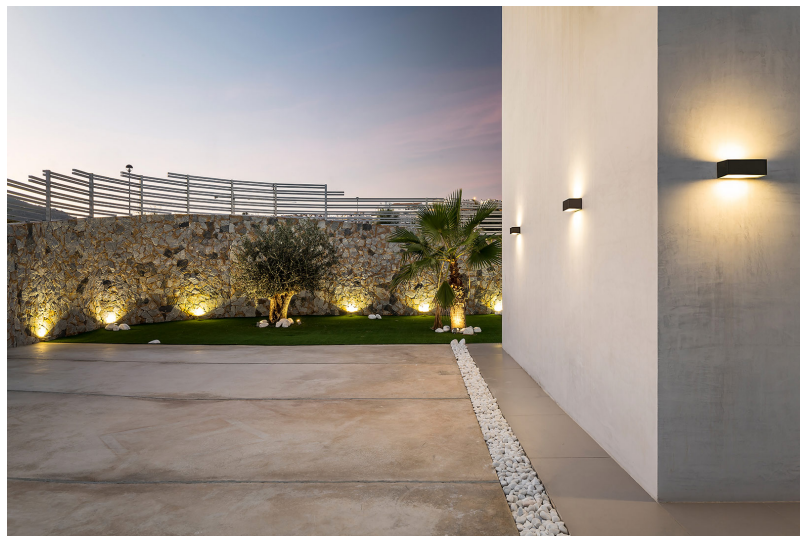

Nemesis LED 90*220mm

Aplique IP65 Nemesis LED 90*220mm LED 19.2 SW 2700-3200-4000K ON-OFF Gris urbano 1816lm

Logística

x 6

Peso neto (Kg): 1.68

Peso embalado (Kg): 1.81

Embalaje: 225mm x 100mm x 120mm

Aplicación de la luminaria

La imagen puede no coincidir con la referencia, LedsC4 se reserva el derecho de modificación de alguno de los componentes que componen el producto. Los datos relativos al flujo, la potencia y la temperatura de color pueden estar sujetos a cambios del fabricante.