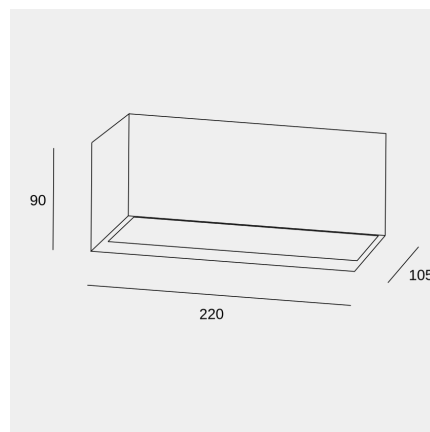

Nemesis LED 90*220mm

Aplique IP65 Nemesis LED 90*220mm LED 19.2 SW 2700-3200-4000K ON-OFF Gris urbano 1816lm

Características técnicas

Potencia total luminaria: 19.2W
Lúmenes reales: 1816 (3200K)
Lm / W reales: 95
Temperatura de color correlacionada (CCT): SW
2700-3200-4000K
Ángulo Ópticas / Reflector: FLOOD 94°
Material de la estructura: Aluminio
Acabado estructura: Gris urbano
Material del difusor: Cristal
Acabado difusor: OPAL
Voltaje / Frecuencia: 100-240V/50-60Hz
Vida útil: 50,000h L80B20
Garantía: 5 años
Resistencia ambientes marinos: Sí
Luminaria fácilmente reciclable

Características luminotécnicas

UGR Transversal: 29.7
UGR Longitudinal: 27.9

Portalámparas	Cantidad	Potencia fuente de luz (W)
LED	1	17.5W

La imagen puede no coincidir con la referencia, LedsC4 se reserva el derecho de modificación de alguno de los componentes que componen el producto. Los datos relativos al flujo, la potencia y la temperatura de color pueden estar sujetos a cambios del fabricante.

Nemesis LED 90*220mm

Aplique IP65 Nemesis LED 90*220mm LED 19.2 SW 2700-3200-4000K ON-OFF Gris urbano 1816lm

Logística

x 6

Peso neto (Kg): 1.68

Peso embalado (Kg): 1.81

Embalaje: 225mm x 100mm x 120mm

Aplicación de la luminaria