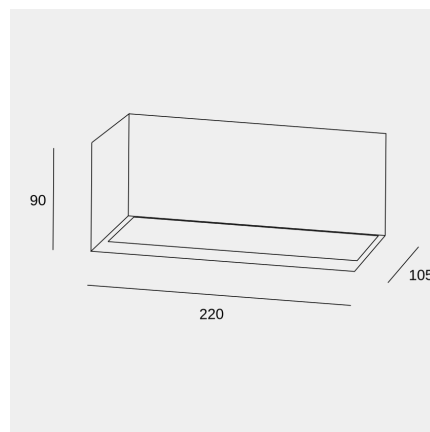

## Características técnicas

Potencia total luminaria: 19.2W  
Lúmenes reales: 1816 (3200K)  
Lm / W reales: 95  
Temperatura de color correlacionada (CCT): SW  
2700-3200-4000K  
Ángulo Ópticas / Reflector: FLOOD 94°  
Material de la estructura: Aluminio  
Acabado estructura: Gris  
Material del difusor: Cristal  
Acabado difusor: OPAL  
Voltaje / Frecuencia: 100-240V/50-60Hz  
Vida útil: 50,000h L80B20  
Garantía: 5 años  
Resistencia ambientes marinos: Sí  
Luminaria fácilmente reciclable

## Características luminotécnicas

UGR Transversal: 29.7  
UGR Longitudinal: 27.9

Portalámparas	Cantidad	Potencia fuente de luz (W)
LED	1	17.5W

La imagen puede no coincidir con la referencia, LedsC4 se reserva el derecho de modificación de alguno de los componentes que componen el producto. Los datos relativos al flujo, la potencia y la temperatura de color pueden estar sujetos a cambios del fabricante.

## Nemesis LED 90\*220mm

Aplique IP65 Nemesis LED 90\*220mm LED 19.2 SW 2700-3200-4000K ON-OFF Gris 1816lm

### Logística

x 6

Peso neto (Kg): 1.67

Peso embalado (Kg): 1.81

Embalaje: 225mm x 100mm x 120mm

La imagen puede no coincidir con la referencia, LedsC4 se reserva el derecho de modificación de alguno de los componentes que componen el producto. Los datos relativos al flujo, la potencia y la temperatura de color pueden estar sujetos a cambios del fabricante.