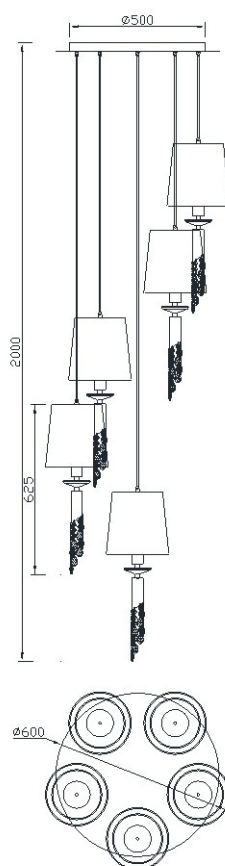

Colección: TIFFANY
Familia: TIFFANY CUERO

Referencia: 3877
Fecha: 07/06/2018

TU0554

DATOS PRINCIPALES		TAMAÑOS		PANTALLA	
Categoría:	Interior Decorativo	Altura (h):	200 cm	Código pantalla:	TU0554
Tipología:	Lámparas de techo	Diámetro (ø):	60 cm	Material/Acabado:	Tela / Amarillo
Descripción:	Lámpara	Anchura (l):			
Acabado:	Cuero	Profundidad (w):			
Material:	Metal / Cristal / Tela				
EAN:	8435153238772				
Color/Longitud cable:	Transparente/2m				

APLICACIONES			
Dimable:	NO	Tipo interruptor:	
Dimer Incluido:	Valor no existente, consulte las opciones válidas.	Altura ajustable:	NO

PORTALÁMPARAS

Bombilla: 5 * max. 20 W E27

Bombilla incluida: NO

LOGÍSTICA

Nº bultos por artículo:	1	INDIV.
	Caja 1	Peso bruto: 13,50 kg
CBM caja ind:	0,192 m ³	Peso neto: 9,10 kg
Caja alto (h):	45.5 cm	
Caja ancho (l):	65 cm	
Caja profundo (w):	65 cm	

INSTALACIÓN

Clase protección:	I	Garantía:	3 años	Cargador:	
Input:	100-240V~50/60Hz	Etiqueta energética:		Bluetooth:	NO
		Protección agua:	IP20	Altavoz:	
		CRI:	>=		