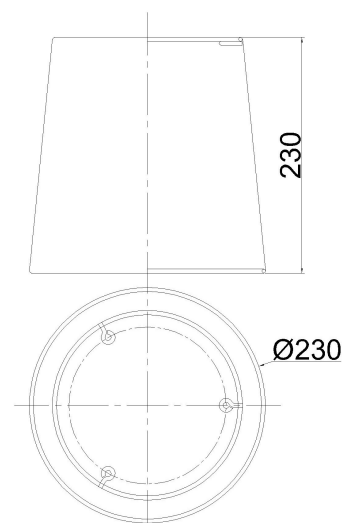

Colección: TIFFANY
Familia: TIFFANY CUERO

Referencia: 3877
Fecha: 07/06/2018

TU0554

DATOS PRINCIPALES		TAMAÑOS		PANTALLA	
Categoría:	Interior Decorativo	Altura (h):	200 cm	Código pantalla:	TU0554
Tipología:	Lámparas de techo	Diámetro (ø):	60 cm	Material/Acabado:	Tela / Amarillo
Descripción:	Lámpara	Anchura (l):			
Acabado:	Cuero	Profundidad (w):			
Material:	Metal / Cristal / Tela				
EAN:	8435153238772				
Color/Longitud cable:	Transparente/2m				

APLICACIONES			
Dimable:	NO	Tipo interruptor:	
Dimer Incluido:	Valor no existente, consulte las opciones válidas.	Altura ajustable:	NO

PORTALÁMPARAS

Bombilla: 5 * max. 20 W E27

Bombilla incluida: NO

LOGÍSTICA

Nº bultos por artículo:	1	INDIV.
	Caja 1	Peso bruto: 13,50 kg
CBM caja ind:	0,192 m ³	Peso neto: 9,10 kg
Caja alto (h):	45.5 cm	
Caja ancho (l):	65 cm	
Caja profundo (w):	65 cm	

INSTALACIÓN

Clase protección:	I	Garantía:	3 años	Cargador:	
Input:	100-240V~50/60Hz	Etiqueta energética:		Bluetooth:	NO
		Protección agua:	IP20	Altavoz:	
		CRI:	>=		

VARIOS

Certificado conformidad:	MANTR210202.00	Tasa reciclaje:	04043A
Código arancelario:	94051190/90	Diseñador:	José Ignacio Ballester
Notas:			