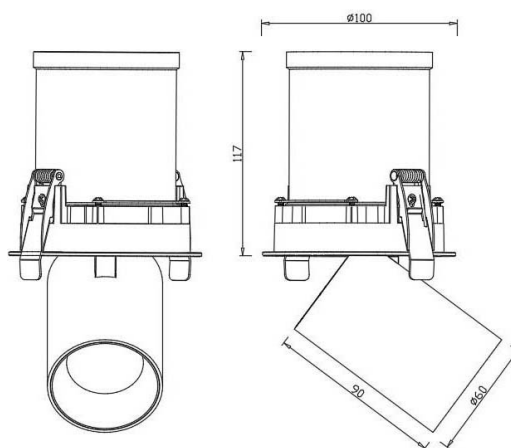

Colección: GARDA

Familia: GARDA

Referencia: 6402

Fecha: 29/05/2018

DATOS PRINCIPALES		TAMAÑOS	
Categoría:	TEK	Altura (h):	11.7 cm
Tipología:	Empotrables / Downlights	Diámetro (ø):	10 cm
Descripción:	Empotrable LED	Anchura (l):	
Acabado:	Blanco Mate + Negro	Profundidad (w):	
Material:	Aluminio / ABS		
EAN:	8435153264023		

LOGÍSTICA

Nº bultos por artículo:	1	Master carton ctd:	30 uds.	INDIV.	MASTER
	Caja 1	Master carton CBM:	0,070 m ³	Peso bruto:	0,61 kg 11,80 kg
CBM caja ind:	0,002 m ³	Master carton:	44 * 64 * 25 cm	Peso neto:	0,57 kg 17,10 kg
Caja alto (h):	13 cm	Caja interior ctd:	6 uds.		
Caja ancho (l):	11 cm				
Caja profundo (w):	11 cm				

INSTALACIÓN

Clase protección:	II	Garantía:	5 años	Cargador:	
Input:	220-240V~50/60Hz	Etiqueta energética:		Bluetooth:	NO
Ángulo luz:	35°	Protección agua:	IP20	Altavoz:	
Tamaño corte techo:	92 mm	CRI:	>= 80		