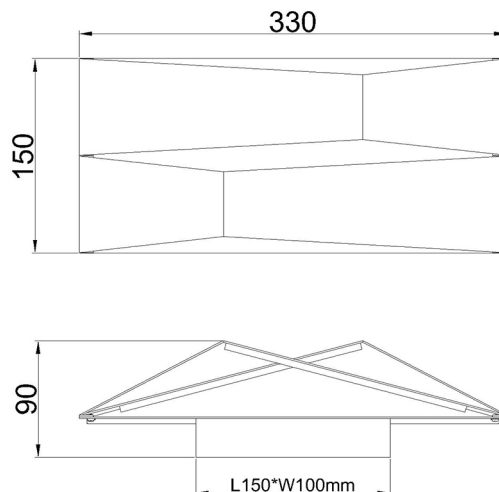

Colección: FUJI

Familia: FUJI

Referencia: 8158

Fecha: 28/07/2022

DATOS PRINCIPALES		TAMAÑOS	
Categoría:	TEK	Altura (h):	15 cm
Tipología:	Aplicques de Pared	Diámetro (ø):	
Descripción:	Aplicque LED 14W 3000K	Anchura (l):	33 cm
Acabado:	Blanco	Profundidad (w):	8.5 cm
Material:			
EAN:	8435153281587		

LOGÍSTICA

Nº bultos por artículo:	1	Master carton ctd:	5 uds.	INDIV.	MASTER
	Caja 1	Master carton CBM:	0,046 m ³	Peso bruto:	1,55 kg 16,00 kg
CBM caja ind:	0,007 m ³	Master carton:	22 * 54 * 39 cm	Peso neto:	1,30 kg 13,00 kg
Caja alto (h):	10 cm	Caja interior ctd:			
Caja ancho (l):	37 cm				
Caja profundo (w):	20 cm				