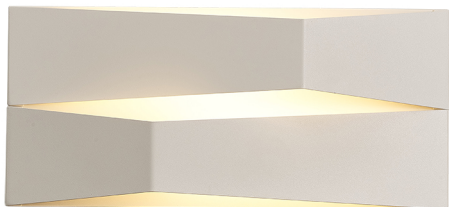

Colección: FUJI

Familia: FUJI

Referencia: 8158

Fecha: 28/07/2022

DATOS PRINCIPALES		TAMAÑOS	
Categoría:	TEK	Altura (h):	15 cm
Tipología:	Aplicques de Pared	Diámetro (ø):	
Descripción:	Aplicque LED 14W 3000K	Anchura (l):	33 cm
Acabado:	Blanco	Profundidad (w):	8.5 cm
Material:			
EAN:	8435153281587		

APLICACIONES			
Dimable:	NO	Tipo interruptor:	
Dimer Incluido:	Valor no existente, consulte las opciones válidas.	Altura ajustable:	NO

LED		DRIVER	
Lumens:	1250 lm	Driver ref.:	
CCT:	3000K	Marca driver:	EAGLERISE
Wattios LED:	14	Modelo driver:	LS-21-300 MI
LED (horas):	30.000	Driver output:	DC 300mA/42-70V/21W max
Reemplazable:	NO	Certificado driver:	ENEC,CCC,CB,CE?RCM?BIS
Marca/Tipo LED:			
On/Off:	30.000		

LOGÍSTICA

Nº bultos por artículo:	1	Master carton ctd:	5 uds.	INDIV.	MASTER
	Caja 1	Master carton CBM:	0,046 m ³	Peso bruto:	1,55 kg 16,00 kg
CBM caja ind:	0,007 m ³	Master carton:	22 * 54 * 39 cm	Peso neto:	1,30 kg 13,00 kg
Caja alto (h):	10 cm	Caja interior ctd:			
Caja ancho (l):	37 cm				
Caja profundo (w):	20 cm				