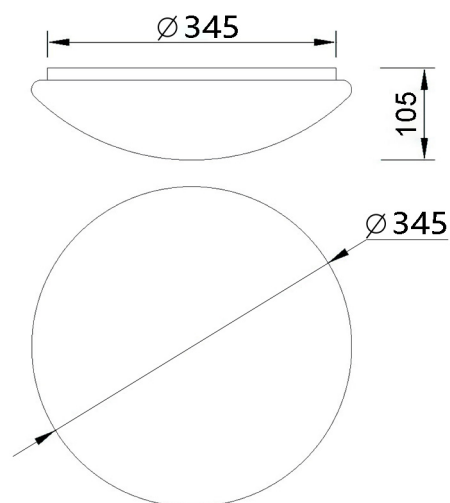

Colección: ZERO E27

Familia: ZERO E27

Referencia: 5411

Fecha: 11/06/2018

DATOS PRINCIPALES		TAMAÑOS	
Categoría:	TEK	Altura (h):	10.5 cm
Tipología:	Plafones de techo	Diámetro (ø):	34.5 cm
Descripción:	Plafón	Anchura (l):	
Acabado:	Blanco	Profundidad (w):	
Material:	Acrílico / Blanco		
EAN:	8435153254116		

APLICACIONES			
Dimable:	NO	Tipo interruptor:	
Dimer Incluido:	Valor no existente, consulte las opciones válidas.	Altura ajustable:	NO

PORTALÁMPARAS	
Bombilla:	3 * max. 20 W E27
Bombilla incluida:	NO

LOGÍSTICA

Nº bultos por artículo:	1	Master carton ctd:	5 uds.	INDIV.	MASTER
	Caja 1	Master carton CBM:	0,112 m ³	Peso bruto:	1,00 kg 6,20 kg
CBM caja ind:	0,020 m ³	Master carton:	43 * 62 * 42 cm	Peso neto:	0,60 kg 3,00 kg
Caja alto (h):	12 cm	Caja interior ctd:			
Caja ancho (l):	41 cm				
Caja profundo (w):	41 cm				