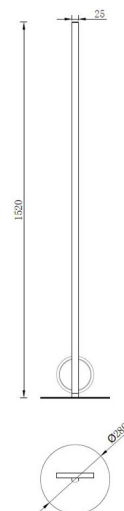

Colección: KITESURF
Familia: KITESURF NEGRO

Referencia: 7146
Fecha: 21/11/2019

DATOS PRINCIPALES		TAMAÑOS	
Categoría:	Interior Decorativo	Altura (h):	152 cm
Tipología:	Lámparas de pie	Diámetro (ø):	28 cm
Descripción:	Pie De Salón LED	Anchura (l):	
Acabado:	Negro	Profundidad (w):	
Material:	Aluminio / silicona / acero		
EAN:	8435153271465		
Color/Longitud cable:	Negro/1.8m		

APLICACIONES			
Dimable:	NO	Tipo interruptor:	ON/OFF PIE
Dimer Incluido:	Valor no existente, consulte las opciones válidas.	Altura ajustable:	NO

LED		DRIVER	
Lumens:	900 lm	Driver ref.:	
CCT:	3000K	Marca driver:	HOSHINGMEI
Wattios LED:	24	Modelo driver:	HC-024035CGP
LED (horas):	20.000	Driver output:	DC350mA,51.5-68.5V 18-24W Max.
Reemplazable:	NO	Certificado driver:	TUV, CE, ROHS
Marca/Tipo LED:	2835 0.2W		
On/Off:	30.000		

LOGÍSTICA

Nº bultos por artículo:	1	Master carton ctd:	4 uds.	INDIV.	MASTER
	Caja 1	Master carton CBM:	0,256 m ³	Peso bruto:	3,60 kg 15,00 kg
CBM caja ind:	0,058 m ³	Master carton:	161 * 46 * 34.5 cm	Peso neto:	3,00 kg 12,00 kg
Caja alto (h):	159 cm	Caja interior ctd:			
Caja ancho (l):	33 cm				
Caja profundo (w):	11 cm				