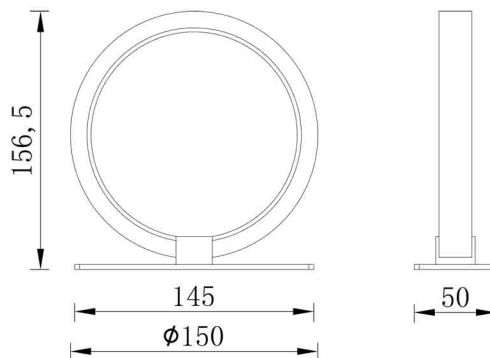

Colección: KITESURF
Familia: KITESURF BLANCO

Referencia: 7195
Fecha: 27/11/2019

DATOS PRINCIPALES		TAMAÑOS	
Categoría:	Interior Decorativo	Altura (h):	15.5 cm
Tipología:	Sobremesa / Flexos	Diámetro (ø):	15 cm
Descripción:	Sobremesa LED	Anchura (l):	
Acabado:	Blanco	Profundidad (w):	
Material:	Aluminio / silicona / acero		
EAN:	8435153271953		
Color/Longitud cable:	Transparente/1.6m		

APLICACIONES			
Dimable:	NO	Tipo interruptor:	ON/OFF MESA
Dimer Incluido:	Valor no existente, consulte las opciones válidas.	Altura ajustable:	NO

LED		DRIVER	
Lumens:	380 lm	Driver ref.:	
CCT:	3000K	Marca driver:	HOSHINGMEI
Wattios LED:	8	Modelo driver:	HC-012030CGP
LED (horas):	20.000	Driver output:	DC300mA,23-40V 7-12W Max.
Reemplazable:	NO	Certificado driver:	TUV, CE, ROHS
Marca/Tipo LED:	2835 0.2W		
On/Off:	30.000		

LOGÍSTICA						
Nº bultos por artículo:	1	Master carton ctd:	10 uds.		INDIV.	MASTER
	Caja 1	Master carton CBM:	0,042 m ³	Peso bruto:	0,80 kg	8,00 kg
CBM caja ind:	0,003 m ³	Master carton:	22.5 * 43 * 43 cm	Peso neto:	0,65 kg	6,50 kg
Caja alto (h):	20.5 cm	Caja interior ctd:				
Caja ancho (l):	20.5 cm					
Caja profundo (w):	8 cm					