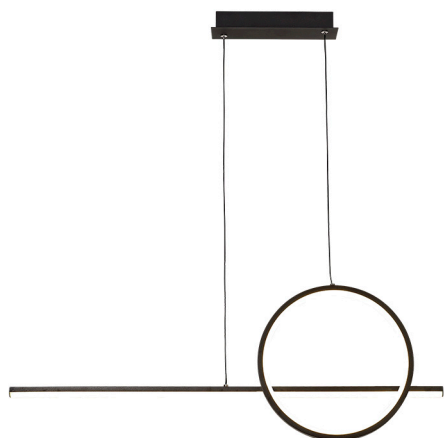

Colección: KITESURF
Familia: KITESURF NEGRO

Referencia: 7142
Fecha: 21/11/2019

DATOS PRINCIPALES		TAMAÑOS	
Categoría:	Interior Decorativo	Altura (h):	150 cm
Tipología:	Lámparas de techo	Diámetro (ø):	
Descripción:	Lámpara LED	Anchura (l):	80 cm
Acabado:	Negro	Profundidad (w):	8 cm
Material:	Aluminio / silicona / acero		
EAN:	8435153271427		

APLICACIONES			
Dimable:	NO	Tipo interruptor:	
Dimer Incluido:	Valor no existente, consulte las opciones válidas.	Altura ajustable:	SI

LED		DRIVER	
Lumens:	2400 lm	Driver ref.:	
CCT:	3000K	Marca driver:	ZHENGYUAN
Wattios LED:	30	Modelo driver:	ZY-PGZSV30-ZE18-0500
LED (horas):	20.000	Driver output:	0.5A 42-60VDC
Reemplazable:	NO	Certificado driver:	TUV
Marca/Tipo LED:	2835 0.2W		
On/Off:	30.000		