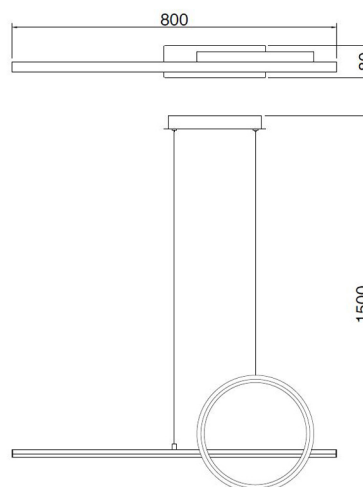

Colección: KITESURF
Familia: KITESURF NEGRO

Referencia: 7142
Fecha: 21/11/2019

DATOS PRINCIPALES		TAMAÑOS	
Categoría:	Interior Decorativo	Altura (h):	150 cm
Tipología:	Lámparas de techo	Diámetro (ø):	
Descripción:	Lámpara LED	Anchura (l):	80 cm
Acabado:	Negro	Profundidad (w):	8 cm
Material:	Aluminio / silicona / acero		
EAN:	8435153271427		

LOGÍSTICA

Nº bultos por artículo:	1	Master carton ctd:	4 uds.	INDIV.	MASTER
	Caja 1	Master carton CBM:	0,113 m ³	Peso bruto:	2,00 kg 8,00 kg
CBM caja ind:	0,025 m ³	Master carton:	87.5 * 36 * 36 cm	Peso neto:	1,50 kg 6,00 kg
Caja alto (h):	85.5 cm	Caja interior ctd:			
Caja ancho (l):	34.5 cm				
Caja profundo (w):	8.5 cm				