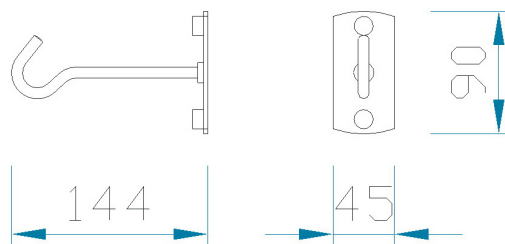

Colección: KINKE

Familia: KINKE

Referencia: 6214

Fecha: 11/06/2018

DATOS PRINCIPALES		TAMAÑOS	
Categoría:	Exterior	Altura (h):	9 cm
Tipología:	Appliques Exterior	Diámetro (ø):	
Descripción:	Gancho(Aplique Equipo)	Anchura (l):	4.5 cm
Acabado:	Gris Antracita	Profundidad (w):	14.4 cm
Material:	Aluminio		
EAN:	8435153262142		

APLICACIONES			
Dimable:	NO	Tipo interruptor:	
Dimer Incluido:	Valor no existente, consulte las opciones válidas.	Altura ajustable:	NO

LED	DRIVER

LOGÍSTICA

Nº bultos por artículo:	1	INDIV.
	Caja 1	Peso bruto: 0,23 kg
CBM caja ind:	0,001 m ³	Peso neto: 0,18 kg
Caja alto (h):	6 cm	
Caja ancho (l):	18 cm	
Caja profundo (w):	10 cm	

INSTALACIÓN

Clase protección:	Garantía: 3 años	Cargador:
Input:	Etiqueta energética:	Bluetooth: NO
	Protección agua:	Altavoz:
	CRI: >=	

VARIOS

Certificado conformidad:	Tasa reciclaje: N/A
Código arancelario: 94059900/90	Diseñador: Santolaria & Llusçà
Notas: RAL 7046	