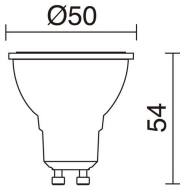

578A-L2104A-02
Lámpara LED PRO GU10 3.50W
36° Blanco

Voltaje de entrada	110-240V AC
Frecuencia	50/60
IP	IP20
Clase eléctrica	Clase I