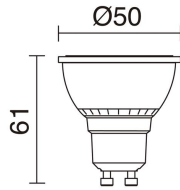

BORA 037A-G21X1A-30

Empotrable suelo BORA Round IP67 GU10 4.50W Inox

ACCESORIOS RECOMENDADOS

578A-L2105A-02
Lámpara LED PRO GU10 LED Bulb
4.50W 300lm CRI80 4000K 38°
Blanco

Voltaje de entrada	110-240V AC
Frecuencia	50/60
Potencia (W)	4.5
IP	IP20
Clase eléctrica	Clase I