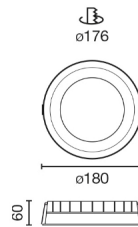

CROC es un empotrable de color blanco con un diámetro de Ø180, temperatura de color de 4000K, CRI90 un ángulo de 90° y una potencia de 19W. Su UGR<19 la convierten en una opción ideal para aplicaciones de oficina.

### Características generales

Fijación	Techo
Clase	II
IP	44
Batería incluida	.
Potencia	19W