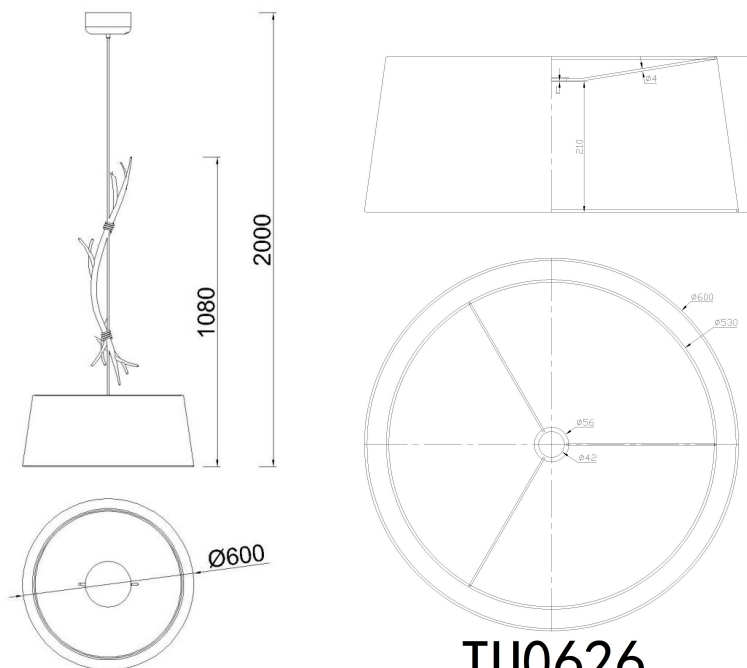

Colección: SABINA

Familia: SABINA

Referencia: 6178

Fecha: 11/06/2018

TU0626

DATOS PRINCIPALES		TAMAÑOS		PANTALLA	
Categoría:	Interior Decorativo	Altura (h):	120-200 cm	Código pantalla:	TU0626
Tipología:	Lámparas de techo	Diámetro (ø):	60 cm	Material/Acabado:	Tela / Marrón
Descripción:	Colgante - Grande	Anchura (l):			
Acabado:	Imitación madera	Profundidad (w):			
Material:	Hierro / Tela				
EAN:	8435153261787				
Color/Longitud cable:	Lino/2m				

APLICACIONES			
Dimable:	NO	Tipo interruptor:	
Dimer Incluido:	Valor no existente, consulte las opciones válidas.	Altura ajustable:	SI

PORTALÁMPARAS	
Bombilla:	1 * max. 20 W E27
Bombilla incluida:	NO

LOGÍSTICA

Nº bultos por artículo:	2			INDIV.
	Caja 1	Caja 2	Peso bruto:	1,90 kg
CBM caja ind:	0,141 m ³		Peso neto:	1,40 kg
Caja alto (h):	13 cm	27.5 cm		
Caja ancho (l):	86 cm	64 cm		
Caja profundo (w):	27 cm	63 cm		