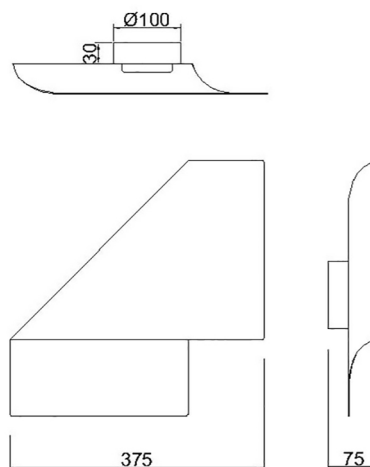

Colección: LUPPI

Familia: LUPPI

Referencia: 7693

Fecha: 21/05/2021

DATOS PRINCIPALES		TAMAÑOS	
Categoría:	TEK	Altura (h):	37.5 cm
Tipología:	Apliques de Pared	Diámetro (ø):	
Descripción:	Aplique	Anchura (l):	37.5 cm
Acabado:	Blanco	Profundidad (w):	7.5 cm
Material:	Hierro		
EAN:	8435153276934		

APLICACIONES			
Dimable:	NO	Tipo interruptor:	
Dimer Incluido:	Valor no existente, consulte las opciones válidas.	Altura ajustable:	NO

PORTALÁMPARAS	
Bombilla:	1 * max. 15 W GX53
Bombilla incluida:	NO

LOGÍSTICA

Nº bultos por artículo:	1	INDIV.
	Caja 1	Peso bruto: 1,86 kg
CBM caja ind:	0,020 m ³	Peso neto: 1,21 kg
Caja alto (h):	11 cm	
Caja ancho (l):	43 cm	
Caja profundo (w):	43 cm	

INSTALACIÓN

Clase protección:	II	Garantía:	3 años	Cargador:
Input:	100-240V~ 50/60Hz	Etiqueta energética:		Bluetooth: NO
		Protección agua:	IP20	Altavoz:
		CRI:	>=	