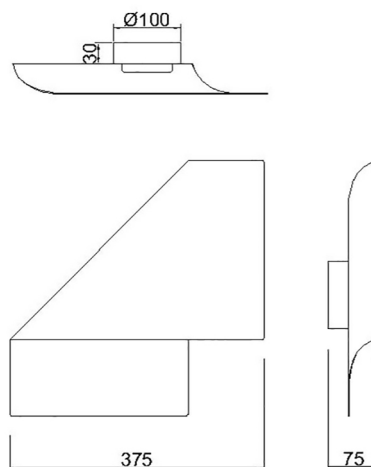

Colección: LUPPI

Familia: LUPPI

Referencia: 7695

Fecha: 21/05/2021

DATOS PRINCIPALES		TAMAÑOS	
Categoría:	TEK	Altura (h):	37.5 cm
Tipología:	Apliques de Pared	Diámetro (ø):	
Descripción:	Aplique	Anchura (l):	37.5 cm
Acabado:	Arena	Profundidad (w):	7.5 cm
Material:	Hierro		
EAN:	8435153276958		

APLICACIONES			
Dimable:	NO	Tipo interruptor:	
Dimer Incluido:	Valor no existente, consulte las opciones válidas.	Altura ajustable:	NO

PORTALÁMPARAS	
Bombilla:	1 * max. 15 W GX53
Bombilla incluida:	NO

LOGÍSTICA

Nº bultos por artículo:	1	INDIV.
	Caja 1	Peso bruto: 1,86 kg
CBM caja ind:	0,020 m ³	Peso neto: 1,21 kg
Caja alto (h):	11 cm	
Caja ancho (l):	43 cm	
Caja profundo (w):	43 cm	

INSTALACIÓN

Clase protección:	II	Garantía:	3 años	Cargador:	
Input:	100-240V~ 50/60Hz	Etiqueta energética:		Bluetooth:	NO
		Protección agua:	IP20	Altavoz:	
		CRI:	>=		

VARIOS

Certificado conformidad:	MANTR210205.00	Tasa reciclaje:	05043B
Código arancelario:	94051190/90	Diseñador:	Santiago Sevillano Studio
Notas:	PANTONE 7505 U		