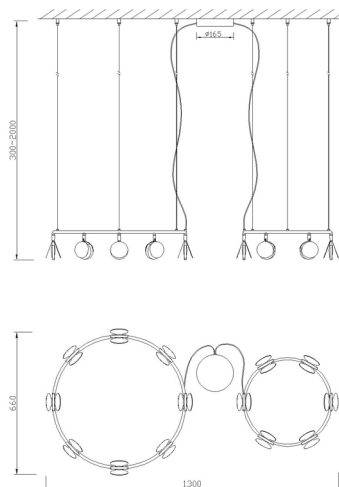

Colección: SHELL

Familia: SHELL

Referencia: 7356

Fecha: 09/01/2020

DATOS PRINCIPALES		TAMAÑOS	
Categoría:	Interior Decorativo	Altura (h):	30-200 cm
Tipología:	Lámparas de techo	Diámetro (ø):	
Descripción:	Lámpara LED	Anchura (l):	130 cm
Acabado:	Oro	Profundidad (w):	33 cm
Material:	Aluminio / Hierro / Acrílico		
EAN:	8435153273568		
Color/Longitud cable:	Transparente/1.5m		

APLICACIONES			
Dimable:	NO	Tipo interruptor:	
Dimer Incluido:	Valor no existente, consulte las opciones válidas.	Altura ajustable:	NO

LED		DRIVER	
Lumens:	3710 lm	Driver ref.:	
CCT:	3000K	Marca driver:	LIFUD
Wattios LED:	70	Modelo driver:	LF-GIF040YA(H)1000H/LF-GIF030YA(H)0700H
LED (horas):	30.000	Driver output:	33-40V 1000mA 40W/33-40V 700mA 28W
Reemplazable:	NO	Certificado driver:	TUV
Marca/Tipo LED:			
On/Off:	30.000		

LOGÍSTICA

Nº bultos por artículo:	1	INDIV.
	Caja 1	Peso bruto: 5,32 kg
CBM caja ind:	0,057 m ³	Peso neto: 4,11 kg
Caja alto (h):	13 cm	
Caja ancho (l):	66 cm	
Caja profundo (w):	66 cm	

INSTALACIÓN

Clase protección:	II	Garantía:	5 años	Cargador:
Input:	220-240V~ 50/60Hz	Etiqueta energética:		Bluetooth: NO
		Protección agua:	IP20	Altavoz:
		CRI:	>= 80	