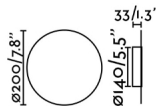

Características generales

Fijación	Pared
Clase	II
IP	20
Voltaje	220V-240V
Hercios	50/60Hz
Batería incluida	.
Potencia	5W

Material

Cuerpo/Estructura	Yeso
Difusor	PMMA

Acabados

Cuerpo/Estructura	Blanco Mate
Difusor	Opal