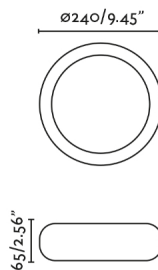

Características generales

Fijación	Techo
Clase	I
IP	44
Voltaje	220V-240V
Hercios	50/60Hz
Batería incluida	.
Potencia	18W
IK	04

Material

Cuerpo/Estructura	Cemento
Difusor	PMMA

Acabados

Cuerpo/Estructura	Gris Oscuro
Difusor	Blanco Opal