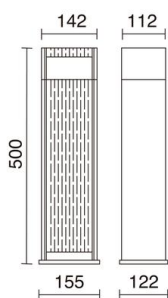

SIMIL 1027B-L3107B30-04

Baliza SIMIL IP54 LED SMD 7W 810lm CRI80 3000K 35° 500mm
Antracita Efecto Madera

La familia SIMIL de Dopo Lighting está formada por una baliza de altura 500mm y un aplique de pared. Fabricadas en aluminio, ambas cuentan con IP54, tecnología LED y una temperatura de color 3000K ideal para exteriores. Lo que más destaca de esta familia es su estilo moderno, y a la vez, inspirado en la naturaleza gracias al efecto madera. Una iluminación perfecta para áreas residenciales, hostelería y alojamientos de turismo rural.

DATOS GENERALES

Categoría	Balizas y columnas
Familia	Simil
Acabado	[04] Antracita / [93] Efecto Madera
Ubicación	Exterior
Instalación	Suelo
Material del cuerpo	Aluminio, Vinilo SPC
Material del difusor	Polycarbonato opalizado
EAN	8433264351496

FUENTES Y HACES DE LUZ

Fuentes	LED SMD 7W 810lm 3000K CRI80
Flujo total	210 lm
Eficiencia energética	F (3000K)
Haz	35° - Simétrica directa

DATOS TÉCNICOS

Dimensiones	Altura x Anchura x Profundidad (mm): 500 x 142 x 112
IP	IP54
Clase eléctrica	Clase I
Frecuencia	50/60 Hz
Voltaje de entrada	220-240V AC V
Factor de potencia	0,9
Equipo auxiliar	Driver integrado
Marca del equipo auxiliar	Kegu
Horas de vida	30.000 h
LED de duración L	70
LED de duración B	50
Salidas de cable	2
Anclaje incluido	Sí