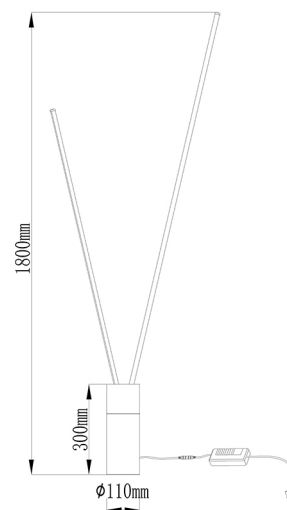

Colección: VERTICAL

Familia: VERTICAL

Referencia: 7345

Fecha: 14/07/2020

DATOS PRINCIPALES		TAMAÑOS	
Categoría:	Interior Decorativo	Altura (h):	183 cm
Tipología:	Lámparas de pie	Diámetro (ø):	11 cm
Descripción:	Pie De Salón LED Dimable	Anchura (l):	
Acabado:	Blanco	Profundidad (w):	
Material:	Aluminio + hierro		
EAN:	8435153273452		
Color/Longitud cable:	Negro/1.8m		

APLICACIONES			
Dimable:	SI	Tipo interruptor:	
Dimer Incluido:	images/shared/logos/dimer_onoff.png	Altura ajustable:	NO

LED		DRIVER	
Lumens:	2600 lm	Driver ref.:	
CCT:	3000K	Marca driver:	VIG
Wattios LED:	44	Modelo driver:	K52-50T700
LED (horas):	30.000	Driver output:	700mA/DC43-71.4V
Reemplazable:	NO	Certificado driver:	TUV/CE/EMC/ERP
Marca/Tipo LED:	SMD2835-0.2W		
On/Off:	30.000		

LOGÍSTICA

Nº bultos por artículo:	1	INDIV.
	Caja 1	Peso bruto: 5,20 kg
CBM caja ind:	0,057 m ³	Peso neto: 4,00 kg
Caja alto (h):	15 cm	
Caja ancho (l):	190 cm	
Caja profundo (w):	20 cm	

INSTALACIÓN

Clase protección:	II	Garantía:	5 años	Cargador:	
Input:	AC220-240V 50/60Hz	Etiqueta energética:		Bluetooth:	NO
		Protección agua:	IP20	Altavoz:	
		CRI:	>= 80		