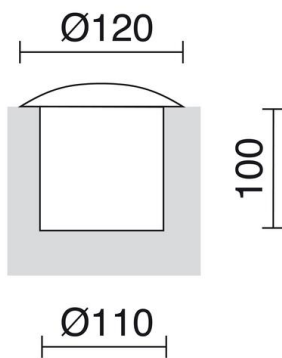

SURI 302B-L0205B-04 Empotrable suelo 2 emisión SURI IP67 LED SMD AC 4W 510lm CRI80 4000K Antracita

Empotrables Suri, fabricados de aluminio con un grado de protección IP67, disponibles en tres tipos de emisión mono, doble y triple y en dos colores negro y antracita. La profundidad de empotramiento es de 10cm. Son empotrables diseñados para iluminar las zonas exteriores de paso.

DATOS GENERALES

Categoría	Empotrables
Familia	Suri
Acabado	[04] Antracita
Ubicación	Exterior
Instalación	Suelo
Material del cuerpo	Aluminio
Material del difusor	Cristal matizado
Material del marco	Aluminio
Clase ETIM	EC000758
EAN	8433264119843

FUENTES Y HACES DE LUZ

Fuentes	LED SMD AC 4W 510lm 4000K CRI80
Eficiencia energética	E (4000K)
Haz	Simétrica indirecta

DATOS TÉCNICOS

Dimensiones	Diámetro x Profundidad (mm): 120 x 100
IP	IP67
IK	09
Presión dinámica	2.000,0 Kg / 10,0 Km/h
Resistente a la corrosión	Sí
Clase eléctrica	Clase I
Frecuencia	50/60 Hz
Voltaje de entrada	220-240V AC V
Equipo auxiliar	Electrónico
Horas de vida	25.000 h
LED de duración L	80
LED de duración B	20
Peso	0,7 Kg
Salidas de cable	1
Caja de empotrar incluida	Sí
Dimensiones de empotramiento	Diámetro x Profundidad (mm): 110 x 100
Categoría ECORAE E I	LED-A
ECORAE E I	0,25