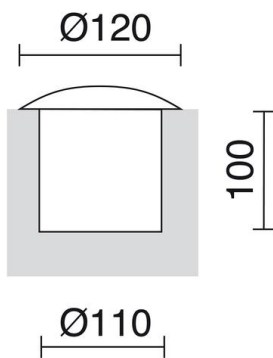

**SURI** 302C-L0205B-04 Empotrable suelo 4 emisión SURI IP67 LED SMD AC 4W 510lm CRI80 4000K Antracita

Empotrables Suri, fabricados de aluminio con un grado de protección IP67, disponibles en tres tipos de emisión mono, doble y triple y en dos colores negro y antracita. La profundidad de empotramiento es de 10cm. Son empotrables diseñados para iluminar las zonas exteriores de paso.

**DATOS GENERALES**

Categoría	Empotrables
Familia	Suri
Acabado	[04] Antracita
Ubicación	Exterior
Instalación	Suelo
Material del cuerpo	Aluminio
Material del difusor	Cristal matizado
Material del marco	Aluminio
Clase ETIM	EC000758
EAN	8433264119850

**FUENTES Y HACES DE LUZ**

Fuentes	LED SMD AC 4W 510lm 4000K CRI80
Eficiencia energética	E (4000K)
Haz	Simétrica indirecta

**DATOS TÉCNICOS**

Dimensiones	Diámetro x Profundidad (mm): 120 x 100
IP	IP67
IK	09
Presión dinámica	2.000,0 Kg / 10,0 Km/h
Resistente a la corrosión	Sí
Clase eléctrica	Clase I
Frecuencia	50/60 Hz
Voltaje de entrada	220-240V AC V
Equipo auxiliar	Electrónico
Horas de vida	25.000 h
LED de duración L	80
LED de duración B	20
Peso	0,7 Kg
Salidas de cable	1
Caja de empotrar incluida	Sí
Dimensiones de empotramiento	Diámetro x Profundidad (mm): 110 x 100
Categoría ECORAAE I	LED-A
ECORAAE I	0,25