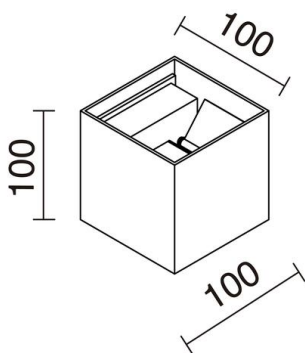

BEAM 960A-L3106B-01

Aplique BEAM IP54 LED COB 2x3W 290lm CRI80 3000K 5°/130° up-down
Blanco

La familia BEAM de Dopo Lighting está compuesta por un aplique fabricado en aluminio. Disponible en acabados blanco, negro, gris y marrón óxido. Con IP54 y emite la luz en dos direcciones con la temperatura de color de 3000K. Además, a través de sus aletas internas permite graduar la apertura del haz lumínico. Es adecuado para iluminar las zonas de camino de exterior.

DATOS GENERALES

Categoría	Superficie
Familia	Beam
Acabado	[01] Blanco
Ubicación	Exterior
Instalación	Pared
Material del cuerpo	Aluminio
Material del difusor	Cristal transparente
EAN	8433264122690

FUENTES Y HACES DE LUZ

Fuentes	LED COB 2x 3W 2x 290lm 3000K CRI80
Flujo total	405 lm
Eficiencia energética	G (3000K)
Haces	5°/130° - Simétrica directa, Simétrica indirecta

DATOS TÉCNICOS

Dimensiones	Altura x Anchura x Longitud (mm): 100 x 100 x 100
IP	IP54
Clase eléctrica	Clase I
Frecuencia	50/60 Hz
Voltaje de entrada	220-240V AC V
Corriente de salida	300 mA
Factor de potencia	0,5
Equipo auxiliar	Driver integrado
Marca del equipo auxiliar	Kegu
Rango de temperatura de funcionamiento	-10 - 40 °C
Horas de vida	30.000 h
LED de duración L	80
LED de duración B	50
Peso	0,58 Kg
Salidas de cable	1