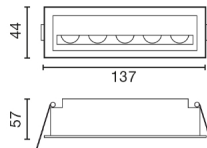

### Características generales

<b>Fijación</b>	Techo
<b>Clase</b>	III
<b>IP</b>	20
<b>Voltaje</b>	14,28V
<b>Batería incluida</b>	.
<b>Potencia</b>	5x2W