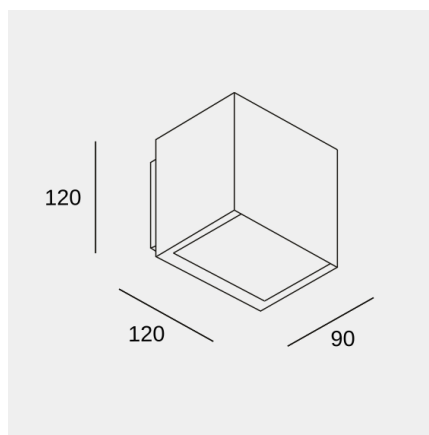

Afrodita Tech Small Single Emission

Aplique IP65 Afrodita Tech Small Single Emission LED 7.1 Blanco neutro - 4000K ON-OFF Gris urbano 180lm

Características técnicas

Potencia total luminaria: 7.1W
 Lúmenes reales: 180
 Lm / W reales: 25
 Temperatura de color correlacionada (CCT): Blanco neutro - 4000K
 Ángulo Ópticas / Reflector: FLOOD 68°
 UGR: <=22
 Material de la estructura: Aluminio
 Acabado estructura: Gris urbano
 Material del difusor: Cristal
 Acabado difusor: Transparente
 Marca Driver: HEP
 Voltaje / Frecuencia: 100-277V/50-60Hz
 Protocolo de regulación: ON-OFF
 Power Factor: 0.90
 Vida útil: 50,000h L80B20
 Garantía: 5 años
 Resistencia ambientes marinos: Sí
 Luminaria fácilmente reciclable

Características luminotécnicas

CRI: 80
 MacAdam steps: 3
 Riesgo fotobiológico: RG2

Portalámparas	Cantidad	Potencia fuente de luz (W)
LED	1	6W

La imagen puede no coincidir con la referencia, LedsC4 se reserva el derecho de modificación de alguno de los componentes que componen el producto. Los datos relativos al flujo, la potencia y la temperatura de color pueden estar sujetos a cambios del fabricante.

Afrodita Tech Small Single Emission

Aplique IP65 Afrodita Tech Small Single Emission LED 7.1 Blanco neutro - 4000K ON-OFF Gris urbano 180lm

Logística

x 8

Peso neto (Kg): 1.13

Peso embalado (Kg): 1.38

Embalaje: 135mm x 135mm x 140mm