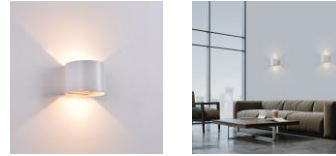

## IMÁGENES / IMAGES / IMAGES

TIPO	TYPE	TYPE
Aplicue	Wall Lamp	Applique
ACABADO	FINISH	FINITION
Blanco Texturado	Textured White	Blanc Texturé
MATERIAL	MATERIAL	MATIÈRE
Aluminio/Cristal	Aluminium/Glass	Aluminium/Verre
DETALLES	DETAILS	DÉTAILS
00K-3000K Slide Swit	2700K-3000K Slide S	2700K-3000K Slide S
MULTI-PACK	MULTI-PACK	MULTI-PACK