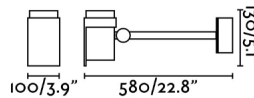

Características generales

Fijación	Pared
Clase	I
IP	65
Voltaje	220V-240V
Hercios	50/60Hz
Batería incluida	.
Orientación vertical arriba	↻ 45
Orientación vertical abajo	↻ 45
Potencia	16W

Material

Cuerpo/Estructura	Aluminio
Difusor	Cristal

Acabados

Cuerpo/Estructura	Gris Oscuro
Difusor	Transparente

Características lumínicas

Fuente de luz incluida	Si
Temperatura	3000K
MacAdam Steps	>5 SDCM
LM	800lm
CRI	>80
Grados de apertura de la luz	36°
Orientación de la luz	Acento
Clasificación energética	F