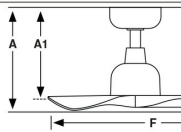

Fijación	Techo
Voltaje (V)	220V-240V
Hercios	50/60Hz
Clase	I
IP	44
IK	03
Material estructura	Acero
Material palas	ABS
Acabado estructura	Blanco Mate
RAL/Pantone estructura	RAL 9016
Acabado palas	Roble
Tipo de motor	DC
Potencia de ventilador (W)	5-8-12-18-25-35
RPM	73-92-108-127-141-152
Airflow (m³/min)	101-120-138-154-170-187
Airflow (CFM)	3549-4208-4863-5415-5988-6594
Intesidad sonora (dBA)	29-29-33-36-39-43
Nº de palas	3
Inclinación máxima (º)	12
Tipo de control incluido	Mando a distancia con temporizador
Horas de programación ventilador	1-4-8h
Diámetro tija	26
Modelo tija opcional	Universal 26mm seaside

**Measurements**

Surface

L

A: 265/10.43" A1: 220/8.66" F: ø1500/59.1"

↓ Instrucciones de instalación

**Accesorios relacionados**

Controlador pared rotativo blanco aplique RF 6 velocidades

Referencia	34306
Voltaje (V)	100V-240V
Hercios	50/60Hz
IP	20
Material estructura	ABS