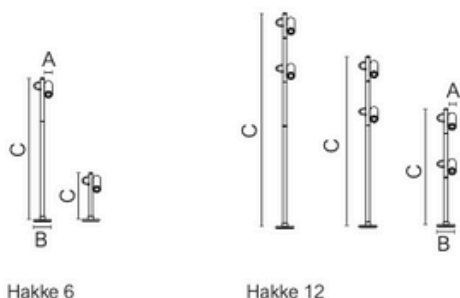

Hakke 6 y Hakke 12 Baliza para jardín de aluminio. Potencia 6W o 12W y 486lm (1 luminaria) o 972lm (2 luminarias) disponible en piqueta y base y en acabado de color antracita.

Hakke

	Instalación	A	B	C
Hakke 6	Piqueta / Base superficie	Ø45	Ø100	270-820
Hakke 12	Piqueta / Base superficie	Ø45	Ø100	660-960-1210
	Ambas incluidas	Medidas en mm		

Características luminotécnicas

Potencia	6W o 12W
Flujo lumínico	486lm (1 luminaria) o 972lm (2 luminarias)
Eficiencia luminica	81lm/W
Ángulo apertura (ópticas)	30°
Temperatura de color	3000K
CRI	>90
UGR	<19
Vida útil	50.000h
Temperatura de funcionamiento	-20°C a 45°C
Tensión de alimentación	220-240V 50/60Hz
Tensión de funcionamiento	150mA

Fotometrías

— C0 - C180
— C90 - C270
cd/klm n=100%

Spot 30° 6W

LBPro