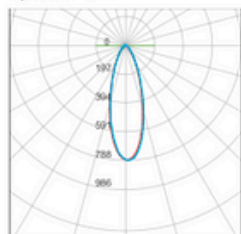

Características luminotécnicas

Potencia	6W o 12W
Flujo lumínico	486lm (1 luminaria) o 972lm (2 luminarias)
Eficiencia luminica	81lm/W
Ángulo apertura (ópticas)	30°
Temperatura de color	3000K
CRI	>90
UGR	<19
Vida útil	50.000h
Temperatura de funcionamiento	-20°C a 45°C
Tensión de alimentación	220-240V 50/60Hz
Tensión de funcionamiento	150mA

Fotometrías

— C0 - C180
— C90 - C270
cd/klm n=100%

Spot 30° 6W

LBPro