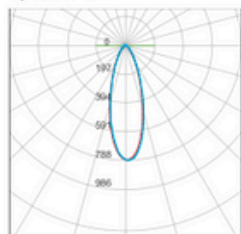

Características luminotécnicas

Potencia	6W o 12W
Flujo lumínico	486lm (1 luminaria) o 972lm (2 luminarias)
Eficiencia luminica	81lm/W
Ángulo apertura (ópticas)	30°
Temperatura de color	3000K
CRI	>90
UGR	<19
Vida útil	50.000h
Temperatura de funcionamiento	-20°C a 45°C
Tensión de alimentación	220-240V 50/60Hz
Tensión de funcionamiento	150mA

Fotometrías

— C0 - C180
— C90 - C270

cd/klm n=100%

Spot 30° 6W

LBPro