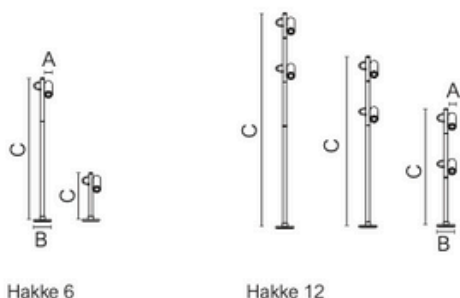

Hakke 6 y Hakke 12 Baliza para jardín de aluminio. Potencia 6W o 12W y 486lm (1 luminaria) o 972lm (2 luminarias) disponible en piqueta y base y en acabado de color antracita.

Hakke

	Instalación	A	B	C
Hakke 6	Piqueta / Base superficie	Ø45	Ø100	270-820
Hakke 12	Piqueta / Base superficie	Ø45	Ø100	660-960-1210
	Ambas incluidas	Medidas en mm		

Características luminotécnicas

Potencia	6W o 12W
Flujo lumínico	486lm (1 luminaria) o 972lm (2 luminarias)
Eficiencia luminica	81lm/W
Ángulo apertura (ópticas)	30°
Temperatura de color	3000K
CRI	>90
UGR	<19
Vida útil	50.000h
Temperatura de funcionamiento	-20°C a 45°C
Tensión de alimentación	220-240V 50/60Hz
Tensión de funcionamiento	150mA

Fotometrías

— C0 - C180
— C90 - C270

cd/klm n=100%

Spot 30° 6W

LBPro