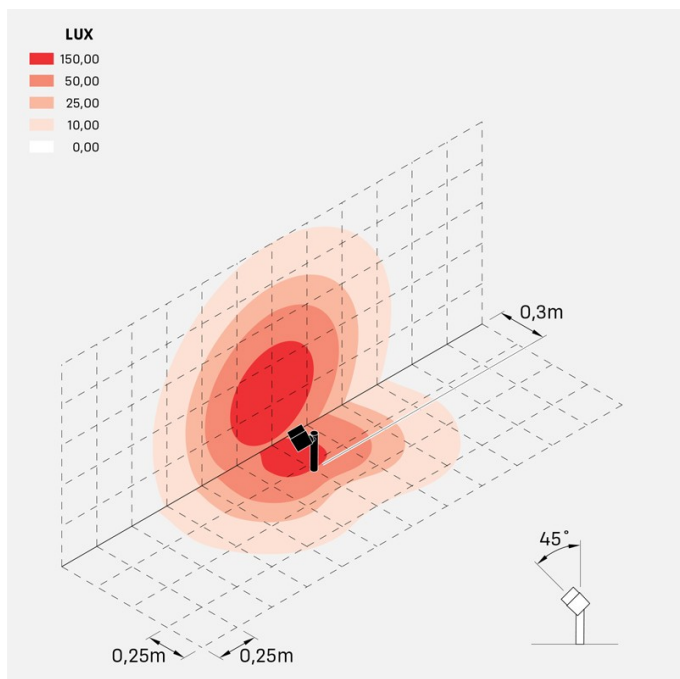

LU14813B

Simulación técnica de iluminación:

clic_up_garden