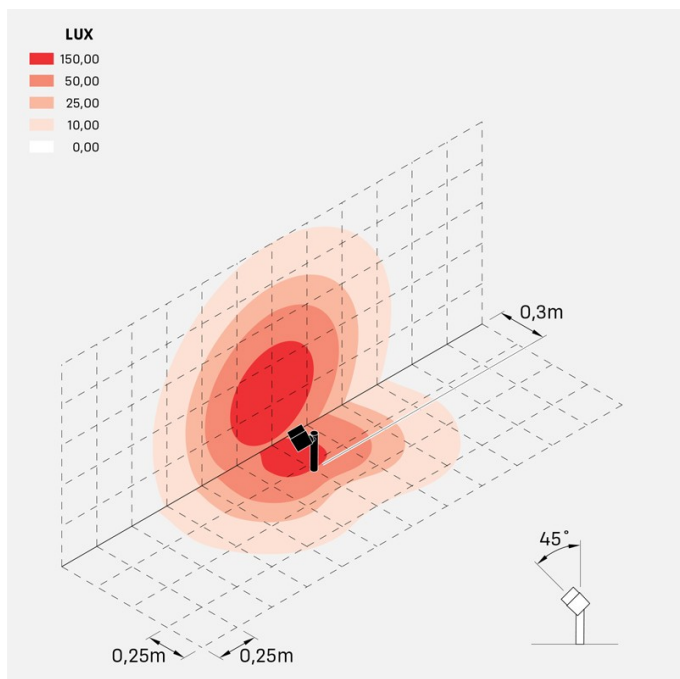

Información técnica:

Instalación:	Suelo
Material del cuerpo:	Polycarbonato
Acabado:	Corten
Tipo de difusor:	Polycarbonato
Tipo de lámpara:	Lamp
Riesgo fotobiológico:	RG0
Tipo de adaptador de casquillo:	GU10
Lamp max:	1x7
Clase de aislamiento:	□ CL.II
Grado de protección:	IP 65
Resistencia a la rotura:	IK 06 1J xx3
Normas y marcas de conformidad:	CE UK EA

Versión GU10: bombilla no incluida.

Clic Up Garden

LU14813K

Lombardo.

Imágenes del montaje:

LU14813K

Simulación técnica de iluminación:

clic_up_garden