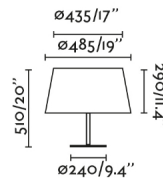

Características generales

Fijación	Sobre mesa
Clase	II
IP	20
Voltaje	100V-240V
Hercios	50/60Hz
Longitud del cable	2000mm
Potencia Max.	15W

Material

Cuerpo/Estructura	Acero
Difusor	Textil
Pantalla	Textil

Acabados