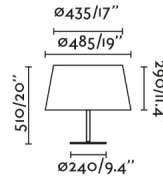

Características generales

Fijación	Sobre mesa
Clase	II
IP	20
Voltaje	100V-240V
Hercios	50/60Hz
Longitud del cable	2000mm
Potencia Max.	15W

Material

Cuerpo/Estructura	Acero
Difusor	Lino
Pantalla	Textil

Acabados